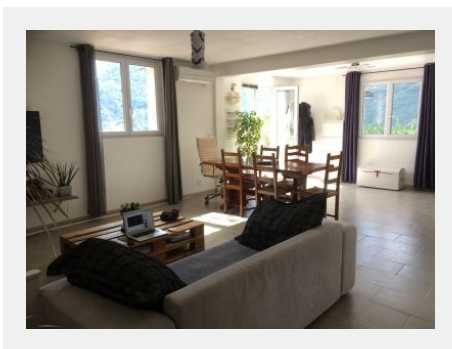

Prestations

Double vitrage, Source

Terre d'Azur vous propose ce bel appartement villa de 91 m² avec jardin plein Sud. Grand séjour de 49 m² avec cuisine ouverte équipée, 2 chambres, une salle de douche toilettes, belles prestations. Vue panoramique magnifique imprenable.

Honoraires charge vendeur.

Clotilde Breuleux, agent commercial immobilier, 06 75 40 27 47