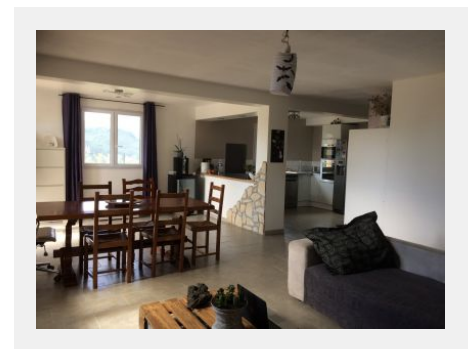

Prestations

Double vitrage, Source

Terre d'Azur vous propose ce bel appartement villa de 91 m² avec jardin plein Sud. Grand séjour de 49 m² avec cuisine ouverte équipée, 2 chambres, une salle de douche toilettes, belles prestations. Vue panoramique magnifique imprenable.

Honoraires charge vendeur.

Clotilde Breuleux, agent commercial immobilier, 06 75 40 27 47